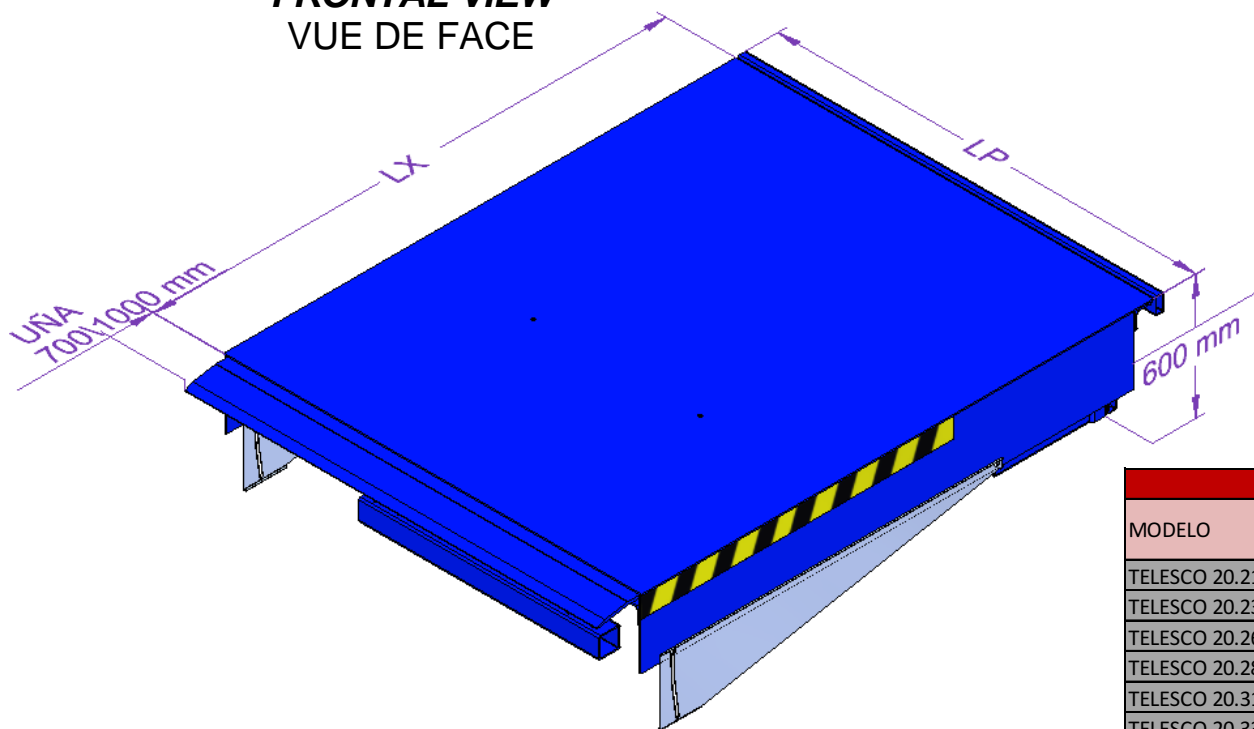

**VISTA FRONTAL**  
**FRONTAL VIEW**  
**VUE DE FACE**

**VISTA LATERAL**  
**SIDE VIEW**  
**VUE LATÉRALE**

RAMPA TELESCO						
MODELO	LP	LX	LE		LB	LT
			Uña 700	Uña 1000		
TELESCO 20.21	2000	2250	3000	-	2080	2300
TELESCO 20.23	2000	2450	3200	3500	2280	2500
TELESCO 20.26 (STD)	2000	2750	3500	3800	2580	2800
TELESCO 20.28	2000	2950	3700	4000	2780	3000
TELESCO 20.31	2000	3250	4000	4300	3080	3300
TELESCO 20.33	2000	3450	4200	4500	3280	3500

Las medidas para las rampas Telesco 225 són las mismas que las de la tabla, con la diferencia que la LP (ancho plataforma) es de 2250mm en lugar de 2000mm. / *The dimensions of the Telesco 225 are the same to the ones showed in the table but the width is 2250mm instead of 2000mm.* / Les dimensions de niveleurs de quai Telesco 225 sont les même que celles indiquées dans le tableau avec pour seule différence que la LP est de 2250mm au lieu de 2000mm.