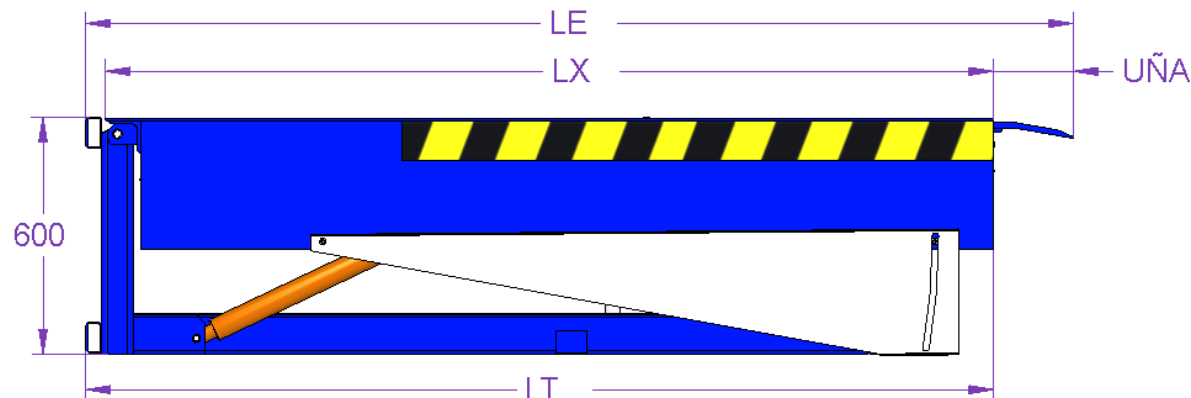

**VISTA FRONTAL**  
**FRONTAL VIEW**  
**VUE DE FACE**

**VISTA LATERAL**  
**SIDE VIEW**  
**VUE LATÉRALE**

RAMPA TELESCO						
MODELO	LP	LX	LE		LB	LT
			Uña 700	Uña 1000		
TELESCO 20.21	2000	2250	3000	-	2080	2300
TELESCO 20.23	2000	2450	3200	3500	2280	2500
TELESCO 20.26 (STD)	2000	2750	3500	3800	2580	2800
TELESCO 20.28	2000	2950	3700	4000	2780	3000
TELESCO 20.31	2000	3250	4000	4300	3080	3300
TELESCO 20.33	2000	3450	4200	4500	3280	3500

Las medidas para las rampas Telesco 225 són las mismas que las de la tabla, con la diferencia que la LP (ancho plataforma) es de 2250mm en lugar de 2000mm. / *The dimensions of the Telesco 225 are the same to the ones showed in the table but the width is 2250mm instead of 2000mm.* / Les dimensions de niveleurs de quai Telesco 225 sont les même que celles indiquées dans le tableau avec pour seule différence que la LP est de 2250mm au lieu de 2000mm.